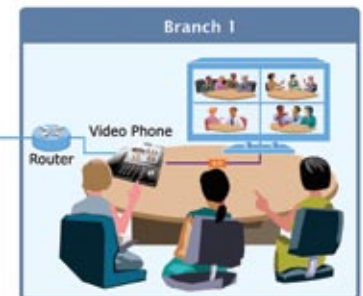

Tilauuskoodit ja suositushinnat (sis alv):

PLANET MCU-1400

Videoneuvottelupalvelin (4-screens)

5990eur

PLANET MCU-1900

Videoneuvottelupalvelin (9-screens)

7990eur

MAAHANTUONTI JA
TUKKUMYYNTI:
Microdata Finland Oy

Äyrikuja 3, 01510 VANTAA | Puh. 09 - 4247 4900 | myynti@microdata.fi | www.microdata.fi | www.planet.com.tw

MICRODATA

MYyntiryhmä: Matti Joutkoski
Eero Lumme
Jukka Nummela