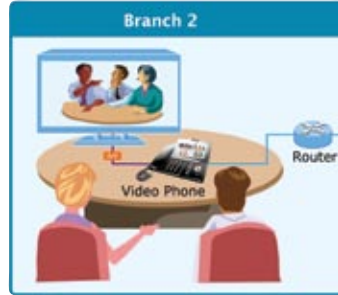

Tekniset tiedot:

- Värienäyttö: 7" TFT-LCD
- Liitäntä ulkopuoliselle monitorille (composite video)
- Max. 30 kuvaa sekunnissa (fps)
- Sisäänrakennettu korkealaatuinen mikrofoni ja CMOS kamera
- Kaksisuuntainen audio (full-duplex)
- Video codec: H.263, Audio codec: G.711, G.723.1, G.729A/B
- SIP 2.0 (RFC 3261) Proxy Server ja Peer-to-Peer yhteensopiva
- Sisäänrakennettu Web-selain
- Määriteltävät soittoaänet ja näytönsäästäjät
- Käyttäjystävällinen käyttöliittymä, selainhallinta
- Voice Activity Detection (VAD), Automatic Gain Control (AGC), Acoustic Echo Cancellation (AEC), Electrical Echo Cancellation (EEC).

Tilauuskoodi ja suositushinta (sis alv):

PLANET ICF-1600

Videoneuvottelupuhelin

349eur

PLANET MCU-1400 ja MCU-1900 - Video- ja puhelinneuvottelupalvelimet

PLANET MCU (Multipoint Control Unit) on uuden sukupolven videoneuvottelupalvelin, joka on suunniteltu toimimaan nykyaikaisissa internet- ja IP-verkoissa. PLANET:in vahva kokemus IP-teknologiassa näkyy videoneuvottelupalvelimien käytettävyydessä. Laitteet eivät pelkää tarjota vaivattomia videoneuvotteluyhteyksiä, vaan samalla myös puhelinneuvottelut sekä mahdollisuuden liittää järjestelmään IP-turvakameroita. PLANET MCU-videoneuvottelupalvelin tarjoaakin markkinoiden joustavimman kokonaisvaltaisen ratkaisun. Ratkaisun avulla yrityksille avautuu uudet, entistä monipuolisemmat IP-verkkojen hyödyntämismahdollisuudet - kaikilla sen osa-alueilla.

MCU-1400:

- Videoneuvottelu: 4x yhtäaikaista videopuhelua / 1x huone
- Puhelinneuvottelu: 20x yhtäaikaista puhelua / 3x huonetta
- Video näyttötilat: 1:1, 1:4
- Käyttäjät: 50x yhtäaikaista rekisteröintiä

MCU-1900:

- Videoneuvottelu: 12x yhtäaikaista videopuhelua (9x näyttöä)
- Videoneuvotteluhuoneita: 3x yhtäaikaista
- Video näyttötilat: 1:1, 1:4, 1:6, 1:7, 1:8, 1:9
- Puhelinneuvottelu: 60x yhtäaikaista puhelua / 9x huonetta
- Käyttäjät: 200x yhtäaikaista rekisteröintiä

Tekniset tiedot:

- Tukee videoneuvottelua, puhelinneuvottelua ja IP-kameroita
- Sisäänrakennettu VoIP-puhelinvaihte (Asterisk)
- Multi-Codec: H.263 / H.263p / MPEG-4
- Call Detailed Record (CDR)
- Call Transfer / Call Hold / Call Park
- Neuvottelujen äänitysmahdollisuus (video- ja äänipuhelut)
- Selainhallittava
- LAN: 2x RJ-45 10/100/1000Base-TX
- 1x DVD ROM, 1x 160GB HDD, 2x USB 2.0
- Ilmaiset ohjelmistopäivitykset