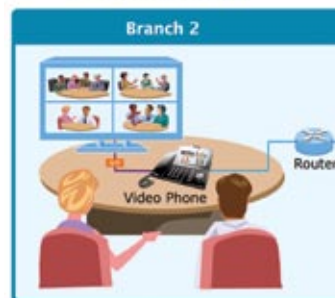

Tilauuskoodit ja suositushinnat (sis alv):

PLANET MCU-1400

Videoneuvottelupalvelin (4-screens)

5990eur

PLANET MCU-1900

Videoneuvottelupalvelin (9-screens)

7990eur

MAAHANTUONTI JA
TUKKUMYYNTI:
Microdata Finland Oy

Äyrikuja 3, 01510 VANTAA | Puh. 09 - 4247 4900 | myynti@microdata.fi | www.microdata.fi | www.planet.com.tw

MICRODATA

MYyntiryhmä: Matti Joutkoski
Eero Lumme
Jukka Nummela