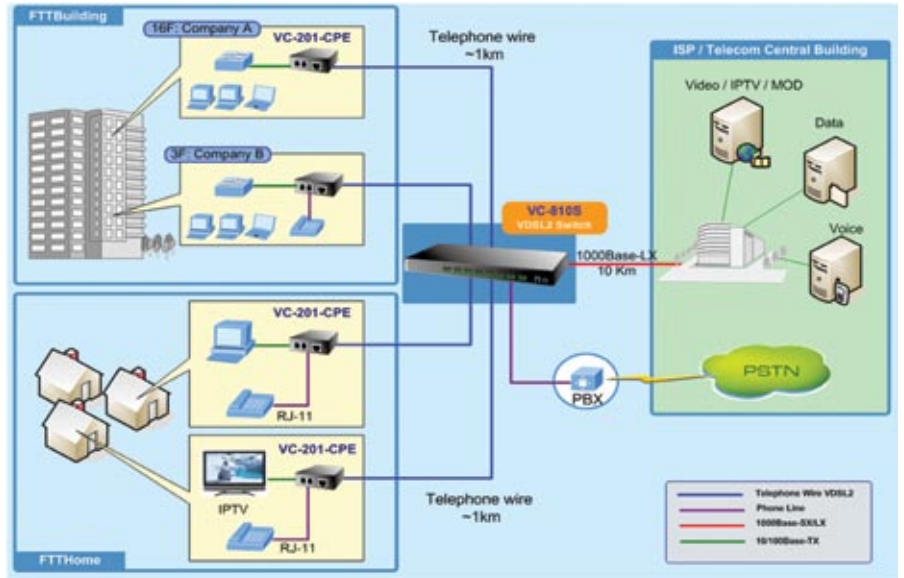

## PLANET VC-810S - 8-porttinen VDSL2-kytkin/keskitin (DSLAM)

**PLANET VC-810S** on tehokas ja toimintavarma 8-porttinen VDSL2-keskitin, joka on suunniteltu raskaaseen tiedonsiirtoon: Kytinarkkiteeturi on toteutettu priorisoiduilla jonoilla (QoS/802.1p), jotka huolehtivat kuorman tasaamisesta ja liikenteen toimivuudesta myös kovassa kuormituksessa. VDSL2-porttien nopeuksia voidaan rajoittaa porttikohtaisesti. 19"/1U-keskittimessä on monipuoliset hallintaominaisuudet (selain/SNMP) sekä kattavat lisäominaisuudet, kuten QoS/CoS, VLAN (Port Based / Tagged 802.1q), IGMP (multimedia-sovellukset / IPTV), SNMP-client, Port Mirror jne. Fyysiset VDSL2-portit on toteutettu ruuvittomilla pikaliittimillä, mikä mahdollistaa nopean asennuksen - "kuori ja kytke". VDSL2-porteissa myös analogia-suotimet sisäänrakennettuna. Uplink-liitäntä: 10/100/1000BaseT / SFP (MiniGBIC). VC-810S soveltuu niin taloyhtiö- kuin operaattorikäyttöön.

## PLANET VC-201 - VDSL2-päätelaite (silta/toistin/muunnin)

**PLANET VC-201** on asuntoon/etäpähän asennettava VDSL2-päätelaite. Päätelaite mahdollistaa Ethernet-laitteiden liittämisen VDSL2-verkkoon: PC-tietokoneet, WLAN-tukiasemat, verkkotulostimet, pelikonsolit, IP-turvakamerat, VoIP-puhelimet jne. Kytkentää varten laitteessa on 10/100BaseT Ethernet-portti sekä jakosuodin (POTS-splitter). Kahden VC-201-muuntimen (CO/CPE-kytkin) avulla voidaan helposti toteuttaa myös Ethernet-verkkojen yhdistäminen (Point-to-Point) puhelinkaapelien avulla (etäisyys max. 1km). Helppo asentaa, ei asetuksia!