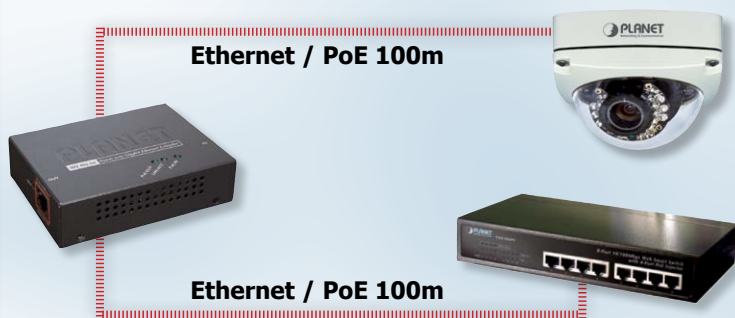

PoE-toistimet (repeater)

Ethernet-kaapelin maksimietäisyys on 100m, joka on myös PoE-tekniikassa kaapelin maksimietäisyys. Varsinkin IP-tur- vakameraverkkoja rakennettaessa saattaa 100m kaapelin pi- tuus ylittyä, jolloin Ethernet eikä PoE-enää toimi.

PoE-toistimilla saadaan Ethernet-segmentin pituutta jatket- tua 100m etäisyydestä eteenpäin. PoE-toistin ottaa käyttö- jännitteensä PoE-virrasta, joten se toimii ilman ulkopuolista virtalähdettä ja on helppo asentaa.